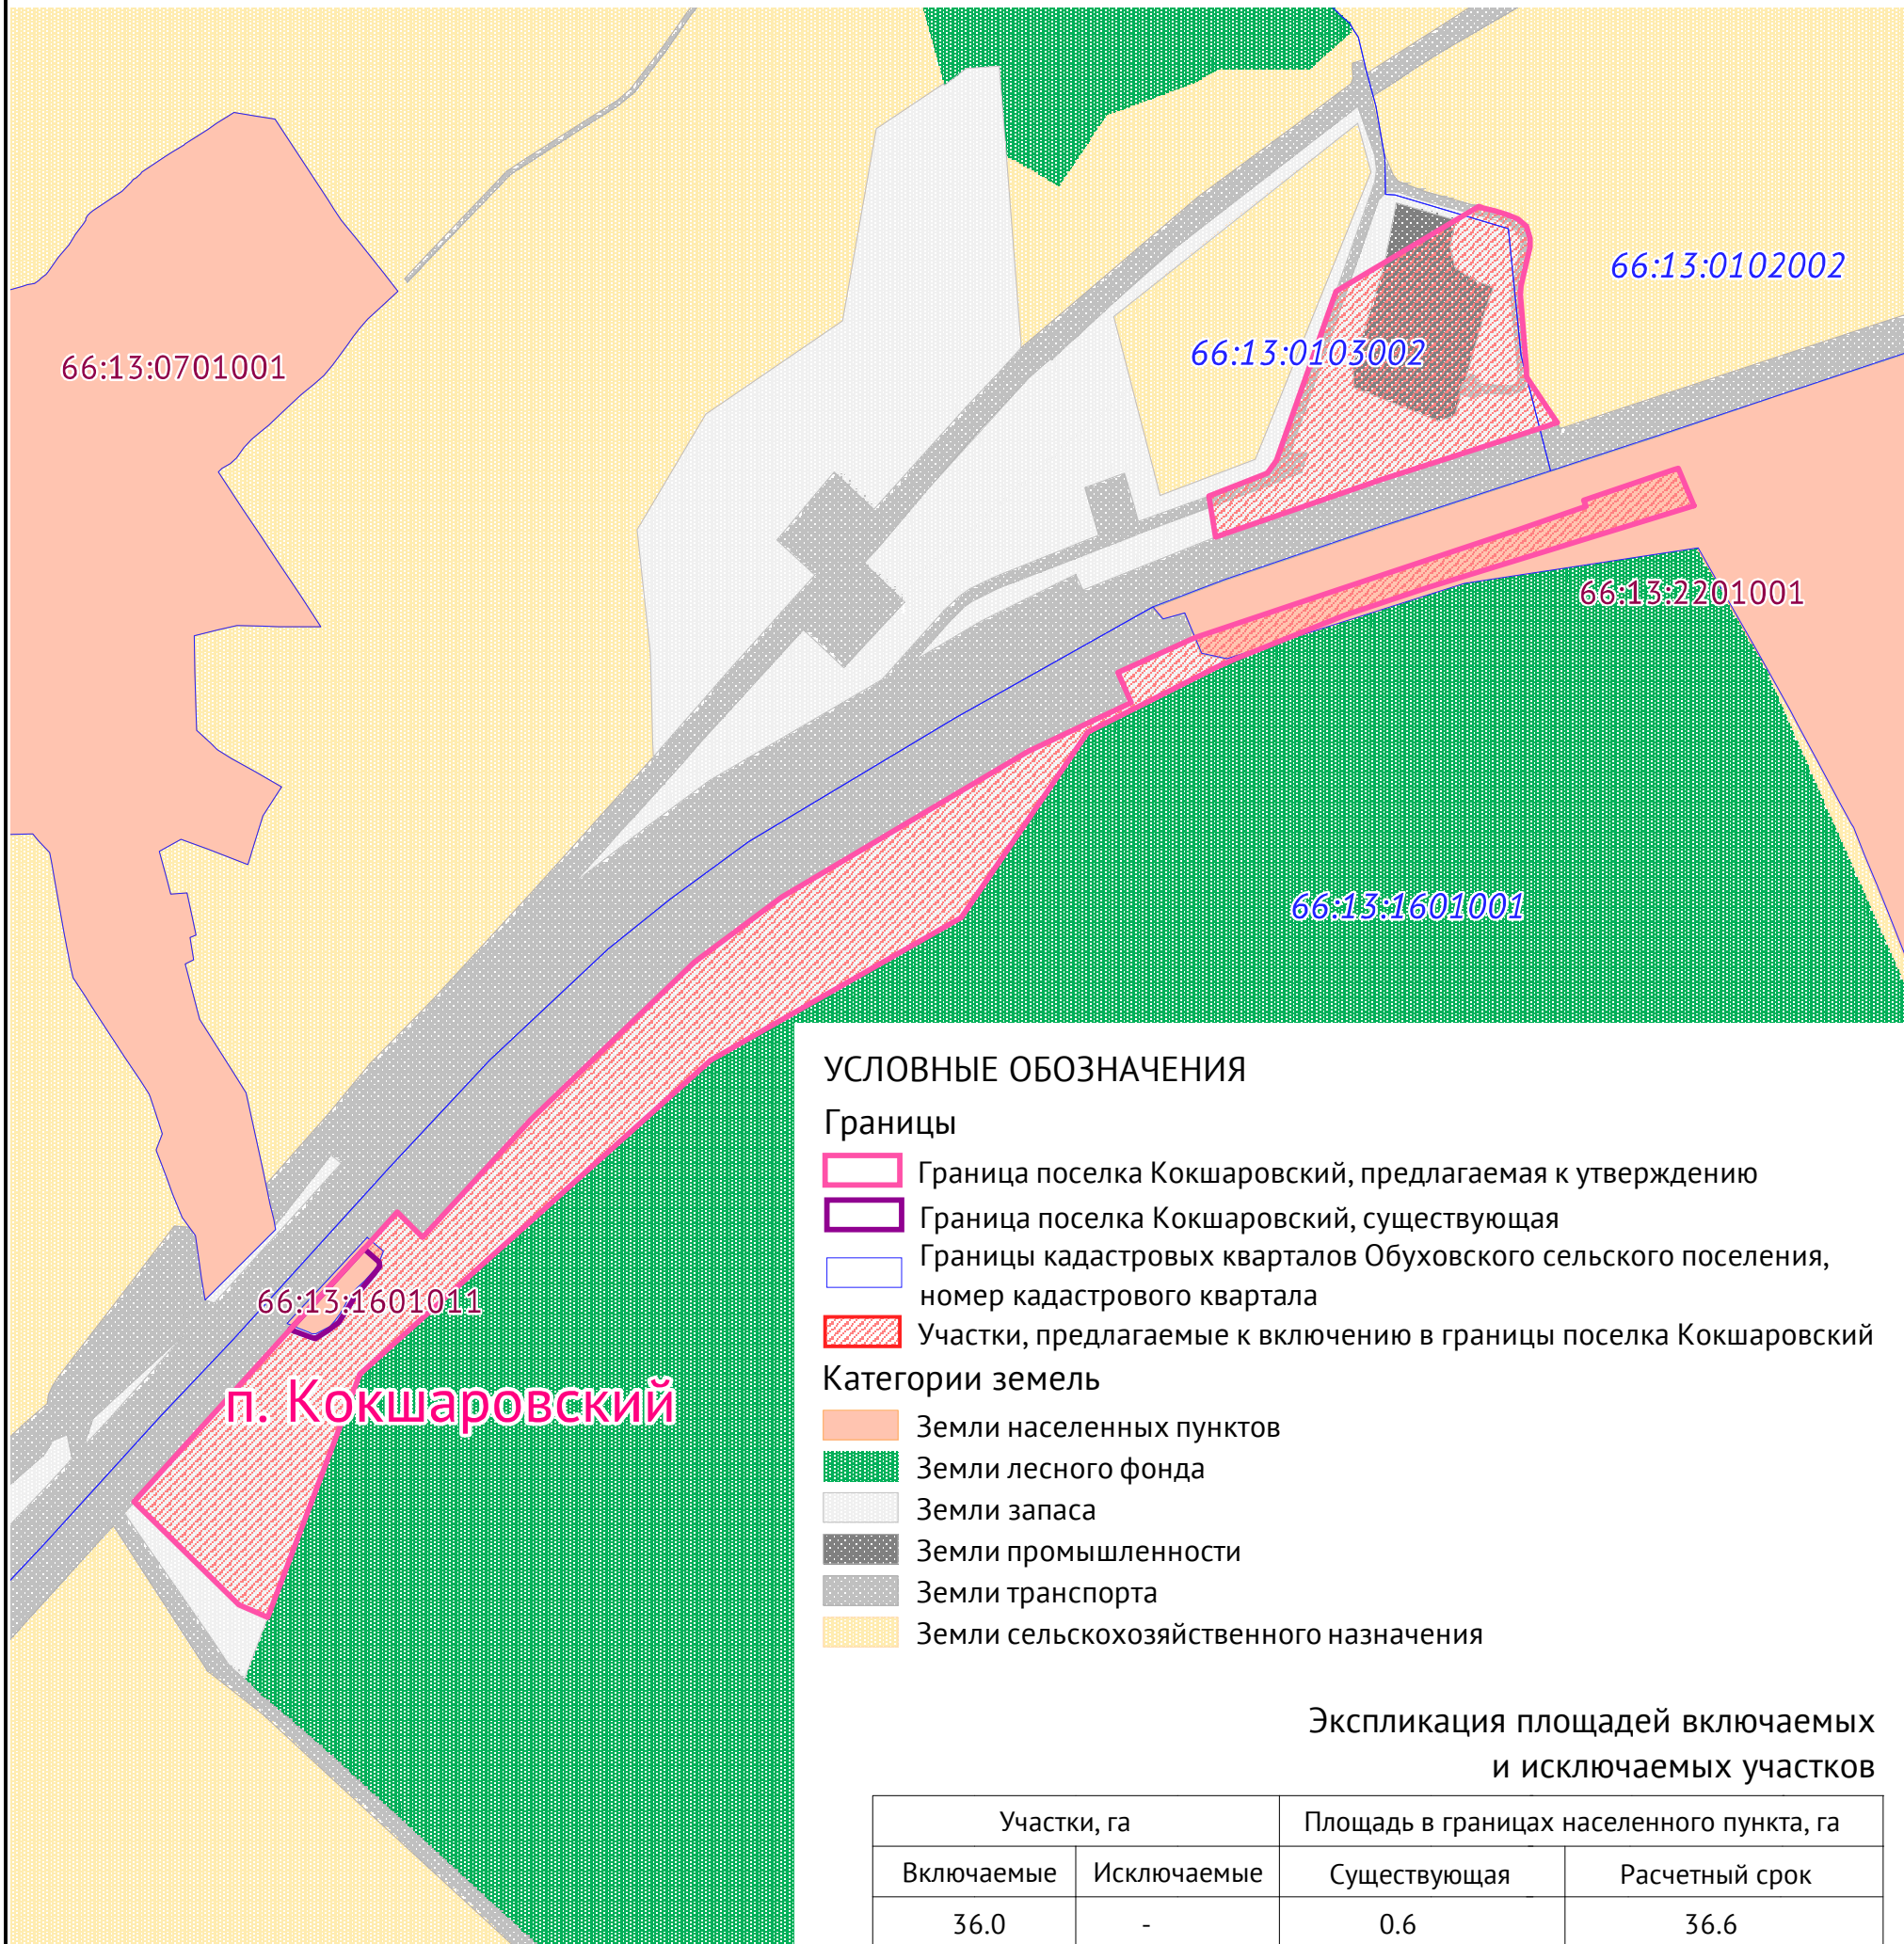

# ГЕНЕРАЛЬНЫЙ ПЛАН

Обуховского сельского поселения

применительно к территории

поселка Кокшаровский

Карта границ поселка Кокшаровский

МАСШТАБ 1:10000

#### Границы

- Граница поселка Кокшаровский, предлагаемая к утверждению
- Граница поселка Кокшаровский, существующая
- Границы кадастровых кварталов Обуховского сельского поселения, номер кадастрового квартала
- Участки, предлагаемые к включению в границы поселка Кокшаровский

### Экспликация площадей включаемых и исключаемых участков

Участки, га		Площадь в границах населенного пункта, га	
Включаемые	Исключаемые	Существующая	Расчетный срок
36.0	-	0.6	36.6

				МК № 0162300012611000035/34 от 12.07.2011			
				ГЕНЕРАЛЬНЫЙ ПЛАН МУНИЦИПАЛЬНОГО ОБРАЗОВАНИЯ "ОБУХОВСКОЕ СЕЛЬСКОЕ ПОСЕЛЕНИЕ" ПРИМЕНИТЕЛЬНО К ТЕРРИТОРИИ ПОСЕЛКА КОКШАРОВСКИЙ			
Нач. отд.	Соколов Н.П.			поселок Кокшаровский	Стадия	Лист	Листов
Разработали	Полужикова А.С.				П	1	
	Трушина Л.С.						
	Ейсков Т.А.						
	Бусыгина Н.В.						
	Савицкая И.М.						
Проверил	Соколов Н.П.			Карта 2(9). Карта границ поселка Кокшаровский	 ЗАО Проектно-изыскательский институт ГЕО*		