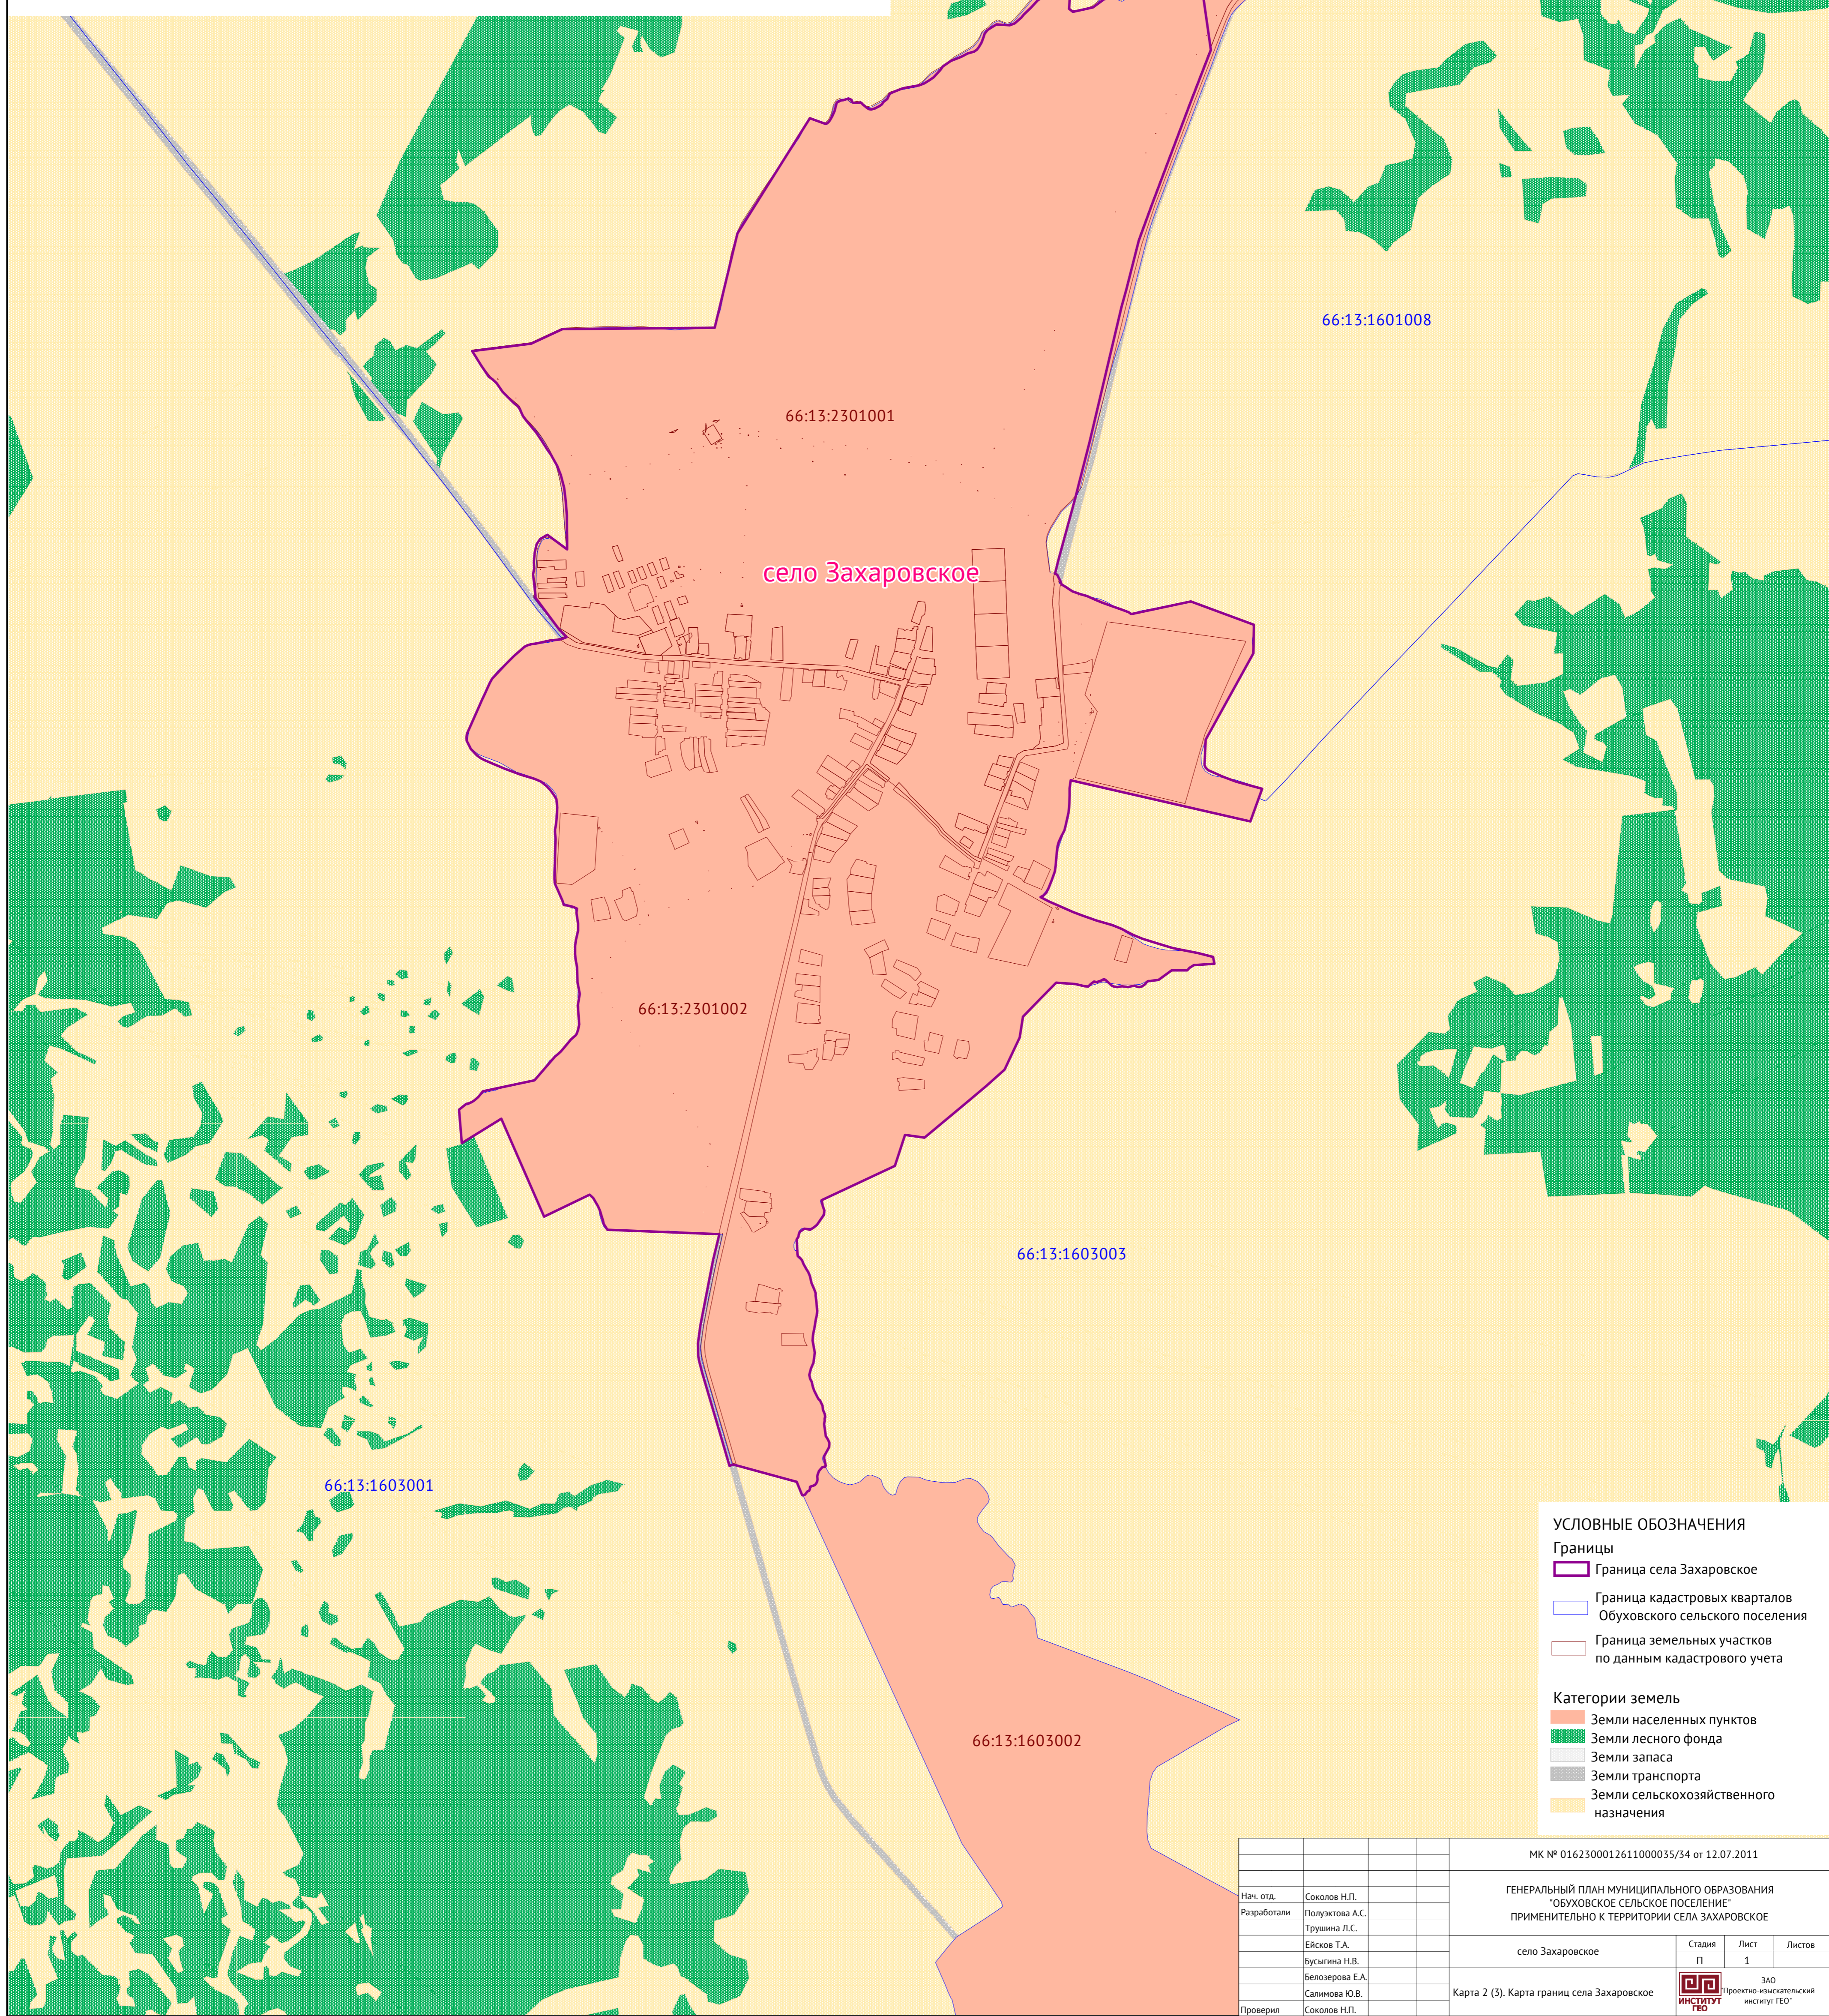

ГЕНЕРАЛЬНЫЙ ПЛАН

Обуховского сельского поселения

применительно к территории

села Захаровское

Карта границ села Захаровское

МАСШТАБ 1:10000

66:13:1601009

село Захаровское

УСЛОВНЫЕ ОБОЗНАЧЕНИЯ

Границы

- Граница села Захаровское
- Граница кадастровых кварталов Обуховского сельского поселения
- Граница земельных участков по данным кадастрового учета

Категории земель

- Земли населенных пунктов
- Земли лесного фонда
- Земли запаса
- Земли транспорта
- Земли сельскохозяйственного назначения

		МК № 0162300012611000035/34 от 12.07.2011		
		ГЕНЕРАЛЬНЫЙ ПЛАН МУНИЦИПАЛЬНОГО ОБРАЗОВАНИЯ "ОБУХОВСКОЕ СЕЛЬСКОЕ ПОСЕЛЕНИЕ" ПРИМЕНИТЕЛЬНО К ТЕРРИТОРИИ СЕЛА ЗАХАРОВСКОЕ		
		село Захаровское		
		Стадия	Лист	Листов
		П	1	
Нач. отд.	Соколов Н.П.			
Разработали	Полужатова А.С. Трушина Л.С. Ейсков Т.А. Бусыгина Н.В. Белозерова Е.А. Салимова Ю.В.			
Проверил	Соколов Н.П.	Карта 2 (3). Карта границ села Захаровское		
		ЗАО "Институт Гео" Проектно-изыскательский институт ГЕО		