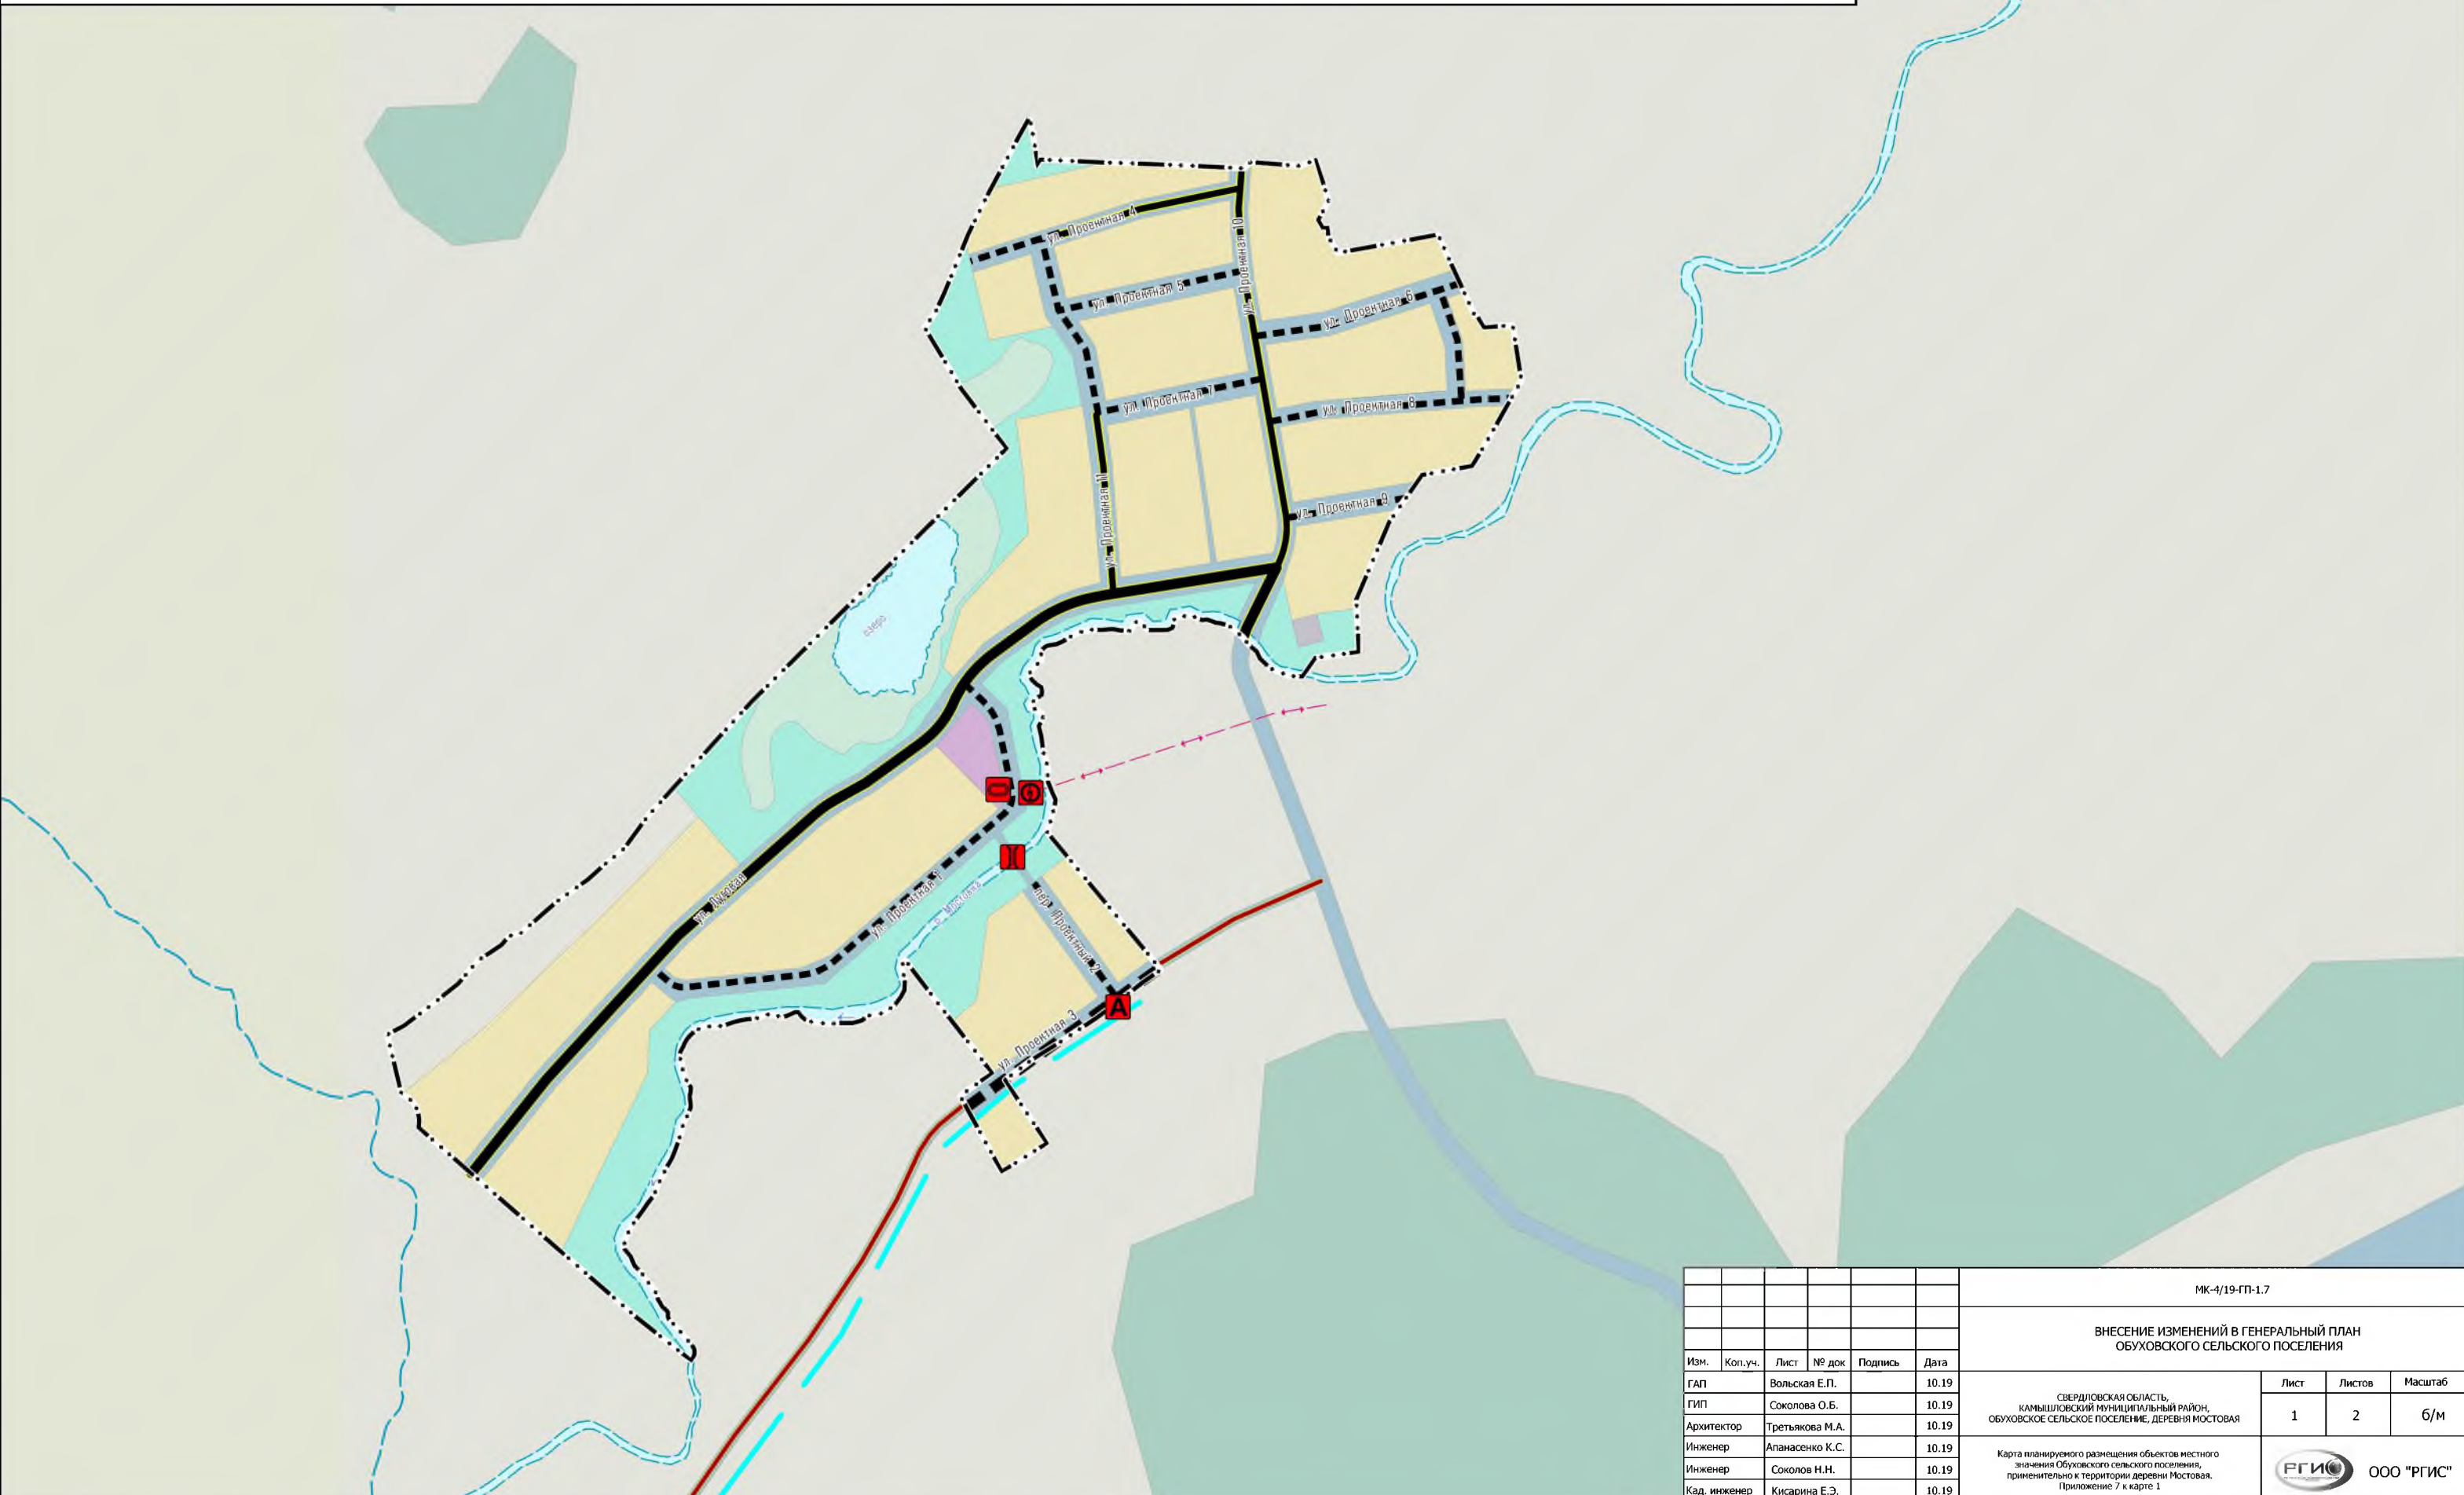

ВНЕСЕНИЕ ИЗМЕНЕНИЙ В ГЕНЕРАЛЬНЫЙ ПЛАН ОБУХОВСКОГО СЕЛЬСКОГО ПОСЕЛЕНИЯ

Карта планируемого размещения объектов местного значения Обуховского сельского поселения,
применительно к территории деревни Мостовая

						МК-4/19-ГП-1.7			
						ВНЕСЕНИЕ ИЗМЕНЕНИЙ В ГЕНЕРАЛЬНЫЙ ПЛАН ОБУХОВСКОГО СЕЛЬСКОГО ПОСЕЛЕНИЯ			
Изм.	Копуч.	Лист	№ док.	Подпись	Дата	СВЕРДЛОВСКАЯ ОБЛАСТЬ, КАМЫШЛОВСКИЙ МУНИЦИПАЛЬНЫЙ РАЙОН, ОБУХОВСКОЕ СЕЛЬСКОЕ ПОСЕЛЕНИЕ, ДЕРЕВНЯ МОСТОВАЯ	Лист	Листов	Масштаб
ГАП		Вольская Е.П.			10.19		1	2	б/м
ГИП		Соколова О.Б.			10.19				
Архитектор		Третьякова М.А.			10.19				
Инженер		Апанасенко К.С.			10.19				
Инженер		Соколов Н.Н.			10.19	Карта планируемого размещения объектов местного значения Обуховского сельского поселения, применительно к территории деревни Мостовая. Приложение 7 к карте 1	ООО "РГИС"		
Кад. инженер		Кисарина Е.Э.			10.19				